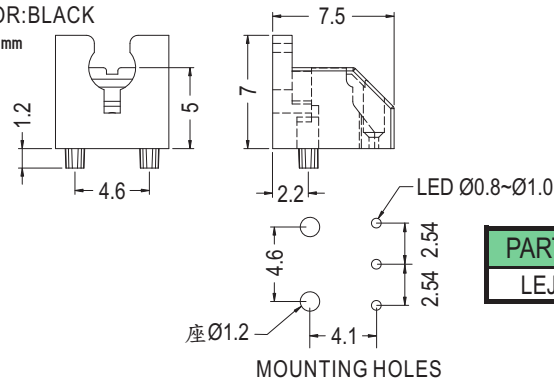

PART NO	PACKAGE
LEJ3-5	1000