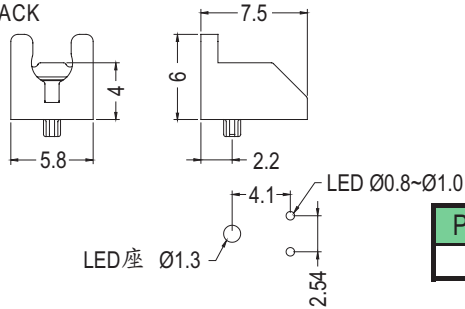

- ◆ MATERIAL: NYLON 66(UL)
- ◆ FLAME CLASS: 94V-2/94V-0

PART NO	PACKAGE
LEJ-4S	1000

LEJN-4為底部無定位腳

PART NO	PACKAGE
LEJN-4	1000

90° LED SPACER SUPPORT

Ø3mm PIN LED 90°

- ◆ MATERIAL: PC+ABS(UL)
- ◆ FLAME CLASS: 94V-2/94V-0
- ◆ COLOR: BLACK
- ◆ UNIT: mm