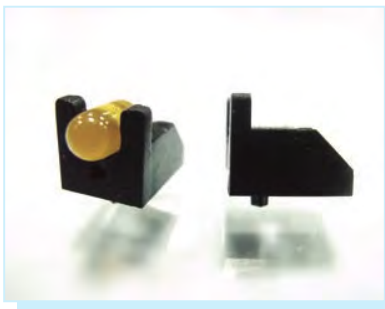

- ◆ MATERIAL: NYLON 66(UL)
- ◆ FLAME CLASS: 94V-2/94V-0

PART NO	PACKAGE
LEJ-4S	1000

LEJN-4為底部無定位腳

PART NO	PACKAGE
LEJN-4	1000

90° LED SPACER SUPPORT

Ø3mm PIN LED 90°

- ◆ MATERIAL: PC+ABS(UL)
- ◆ FLAME CLASS: 94V-2/94V-0
- ◆ COLOR: BLACK
- ◆ UNIT: mm