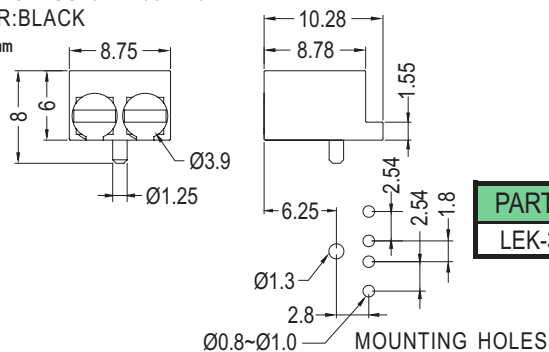

- ◆ MATERIAL: NYLON 66 (UL)
- ◆ FLAME CLASS : 94V-2/94V-0
- ◆ COLOR: BLACK
- ◆ UNIT: mm

PART NO	PACKAGE
LEK-508	1000

90° LED SPACER SUPPORT

Ø3mm LED 90°

- ◆ MATERIAL: NYLON 66 (UL)
- ◆ FLAME CLASS : 94V-2/94V-0
- ◆ COLOR: BLACK
- ◆ UNIT: mm