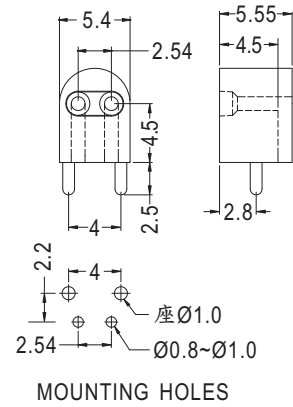

PART NO	PACKAGE
LEKH-4.5	1000